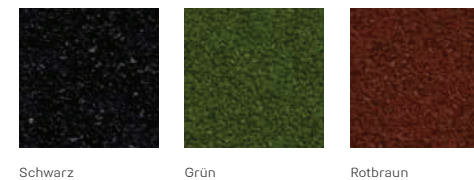

Gummigranulat

Übrigens:

Unsere Produkte können in unterschiedlichen Farben gefertigt werden. Schauen Sie bitte auf unserer Website, ob das Produkt in Ihrer Wunschfarbe erhältlich ist oder sprechen Sie uns direkt an: spielplatz@regupol.de | phone +49 2751 803-141

Landesspezifische Anforderung sind zu berücksichtigen. Wir beraten Sie gerne hinsichtlich Ihres gewünschten Produktes.