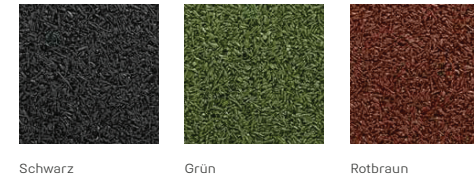

Gummifasern